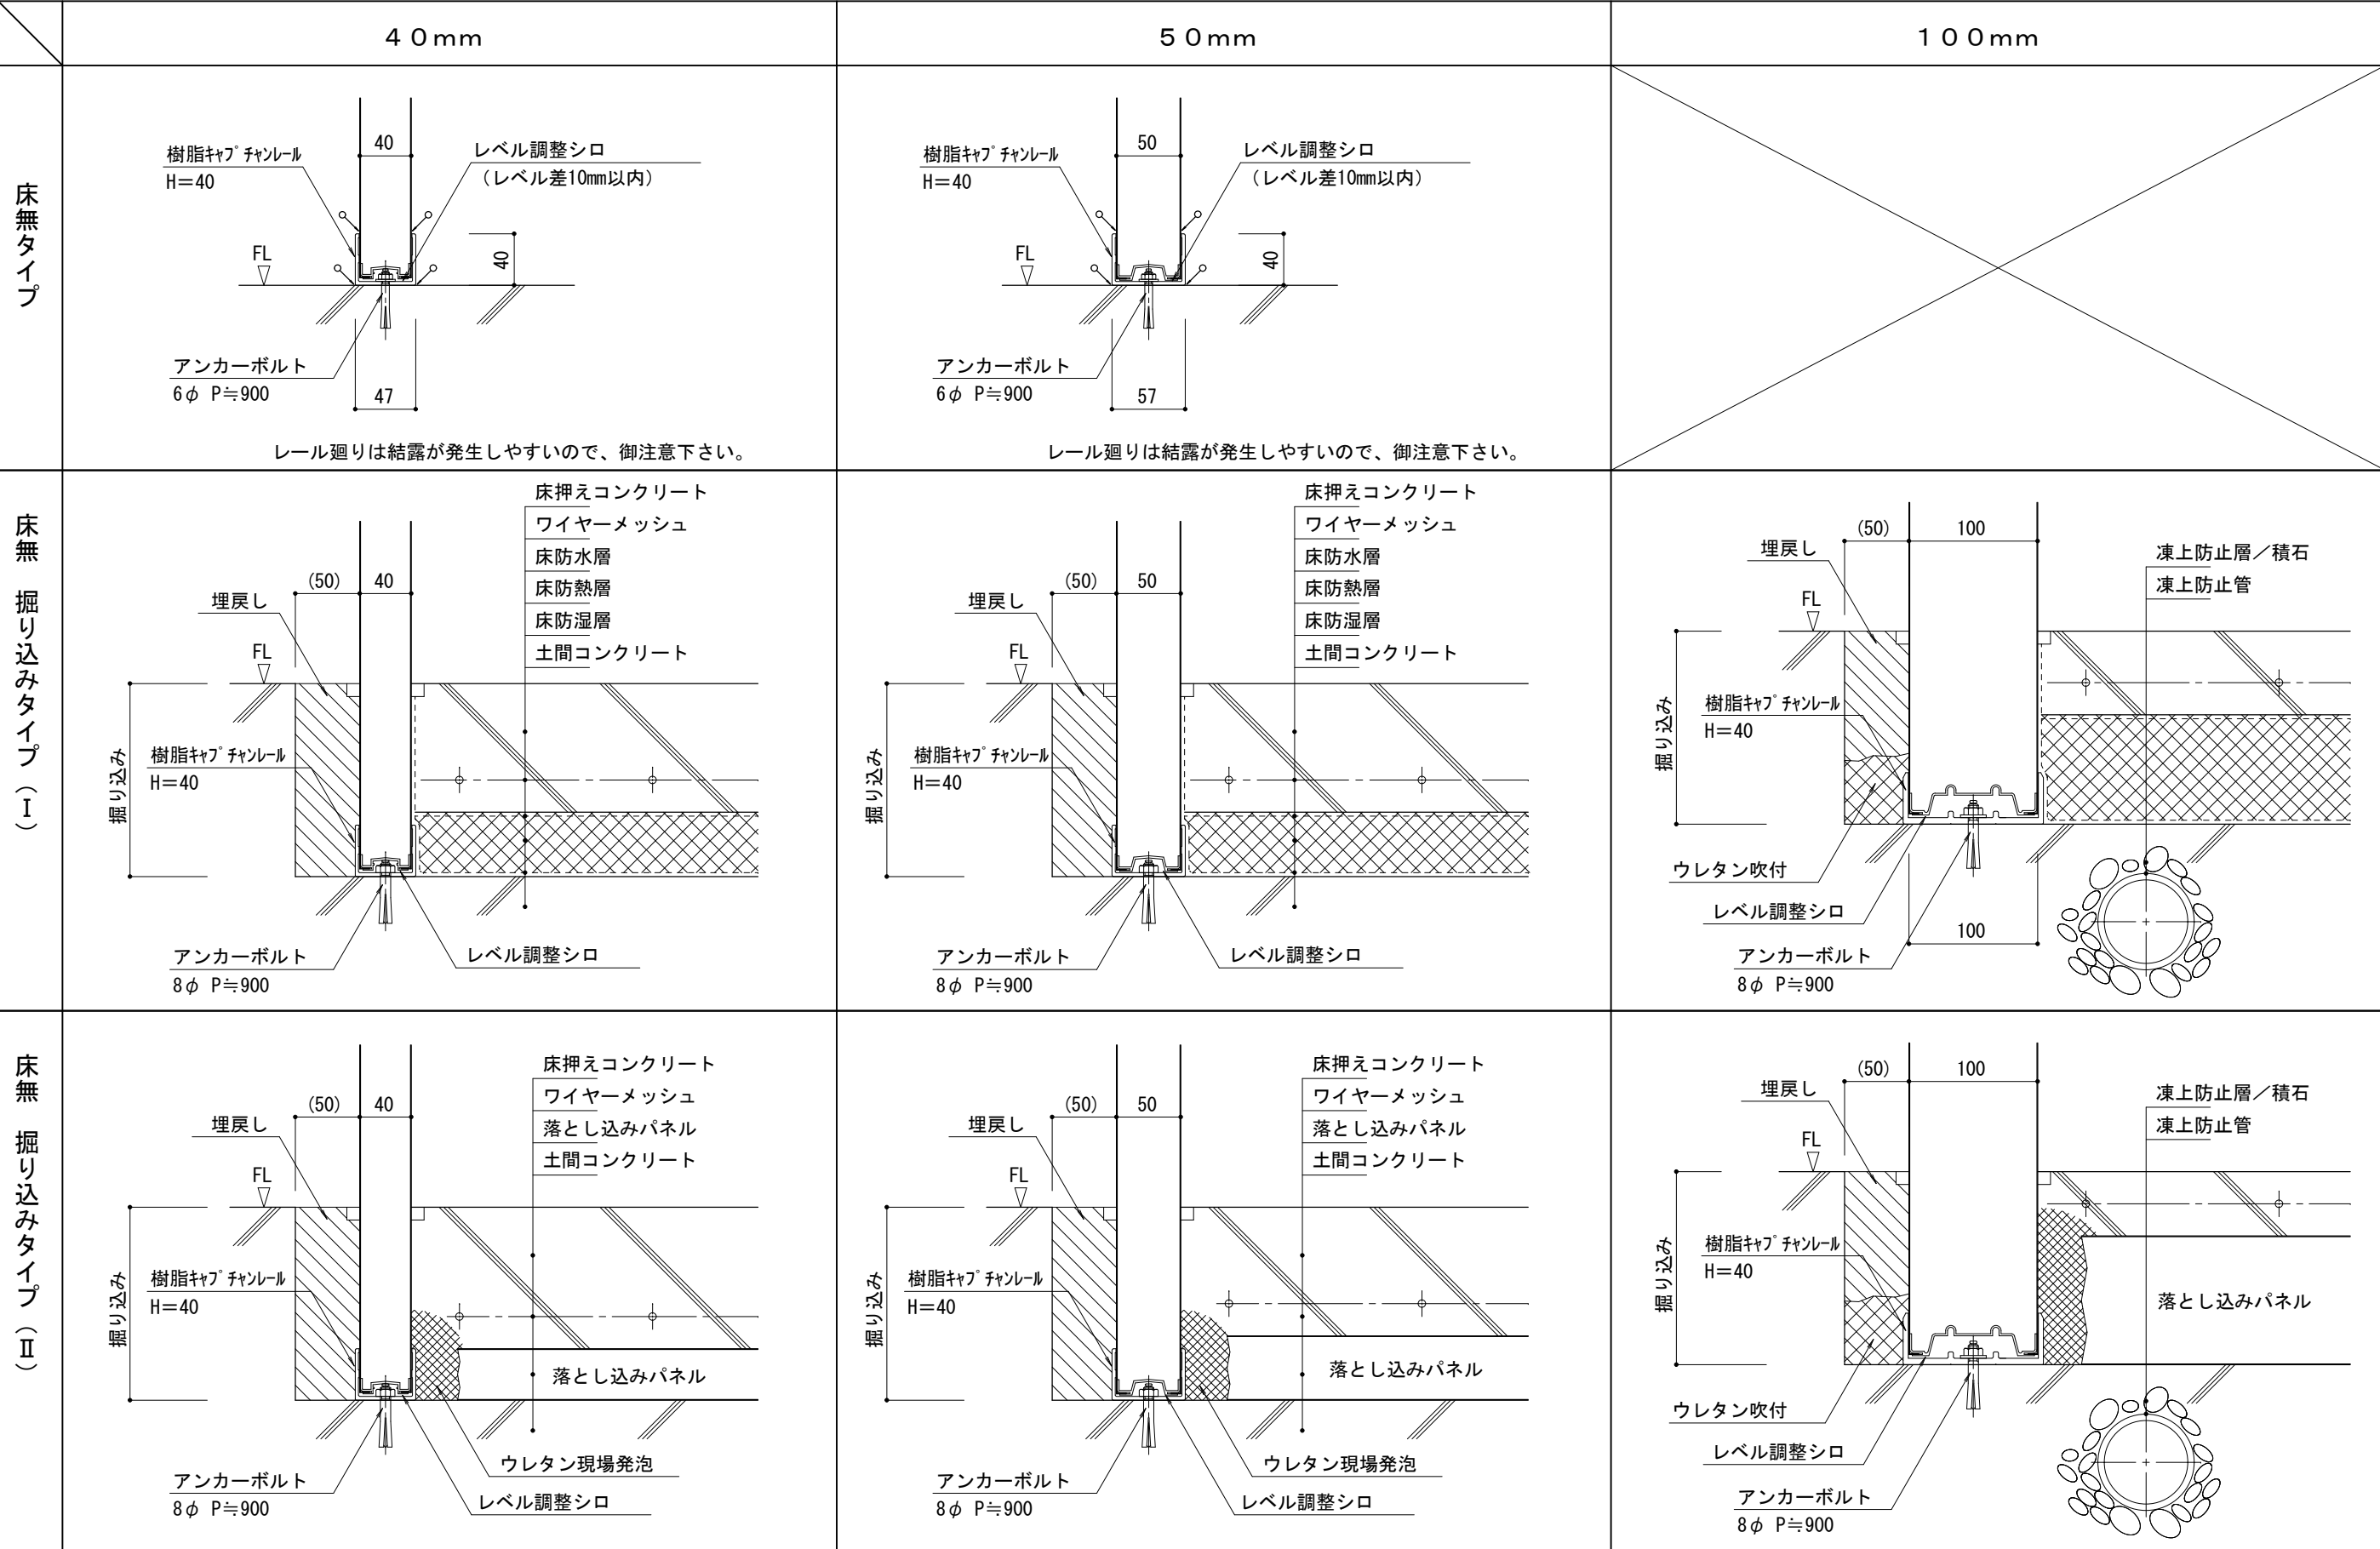

床パネル無断面図 (1)

∅ ; シリコンコーキングを示します。 ※ 工事範囲については、お打合せが必要となります。