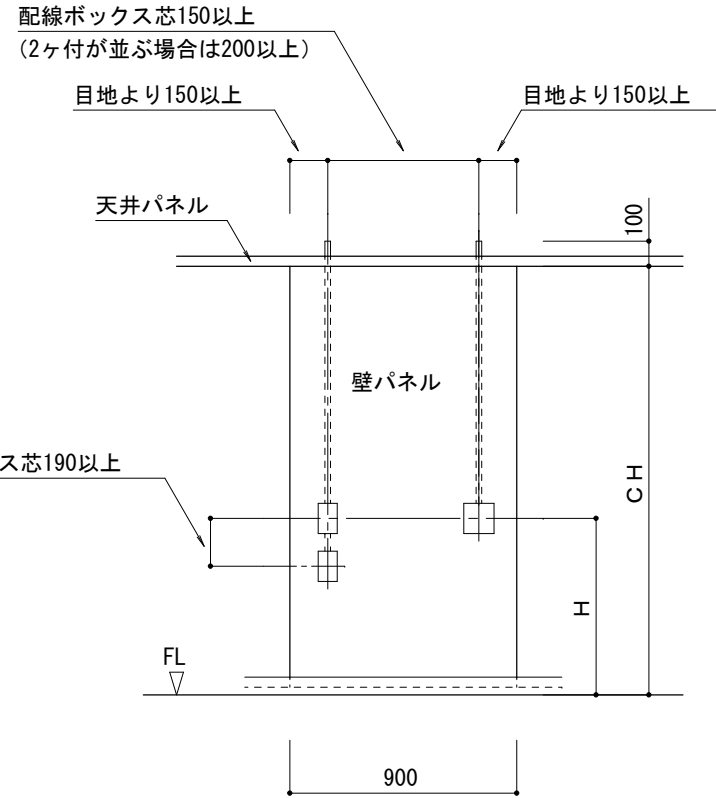

パネル埋込配線ボックス納まり図

埋込配線ボックス スイッチ・コンセント兼用
 1ヶ付・・・1コ用～3コ用
 2ヶ付・・・4コ用～6コ用

埋込配線ボックス用図記号 例

スイッチ	●
コンセント	⊕
誘導灯	⊙
調光器	⊙
内線電話機	⊙
加入電話機	⊙
電話用アウトレット	⊙
スピーカー	⊙
アッテネータ	⊙
電話機形インターホン	⊙

配線ボックス詳細図

- * 断熱不燃パネルの場合、配線パイプは HT-16となります
- * 埋込配線ボックスは、室内側・室外側の取付向きの指示が必要です
- * 1枚のパネルに、配線パイプ2本まで埋込可能です（3本以上は埋込不可）
- * 配線パイプ2本の場合、埋込配線ボックスは同じ面に設置となります