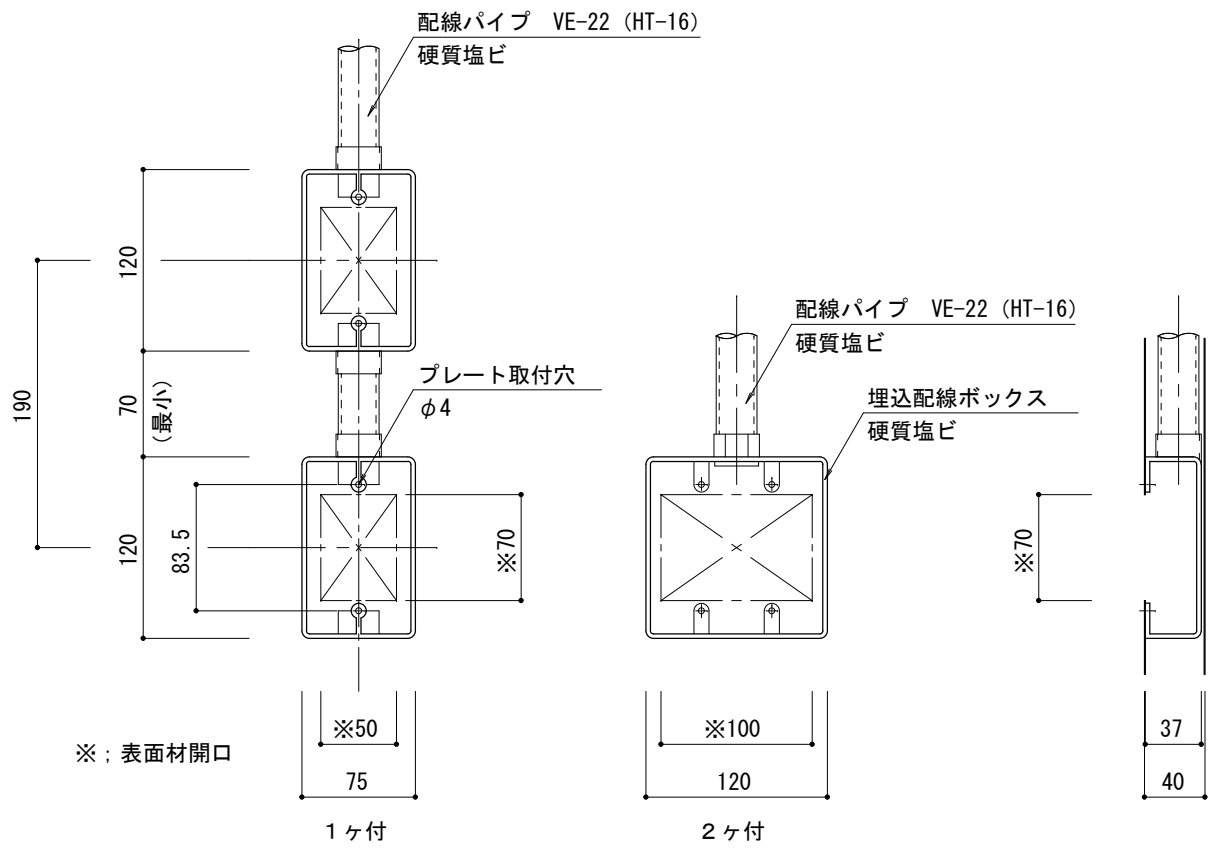

パネル埋込配線ボックス納まり図

埋込配線ボックス スイッチ・コンセント兼用
 1ヶ付・・・1コ用～3コ用
 2ヶ付・・・4コ用～6コ用

埋込配線ボックス用図記号 例

スイッチ	●
コンセント	⊕
誘導灯	⊙
調光器	⊙
内線電話機	⊙
加入電話機	⊙
電話用アウトレット	⊙
スピーカー	⊙
アッテネータ	⊙
電話機形インターホン	⊙

配線ボックス詳細図

- * 断熱不燃パネルの場合、配線パイプは HT-16となります
- * 埋込配線ボックスは、室内側・室外側の取付向きの指示が必要です
- * 1枚のパネルに、配線パイプ2本まで埋込可能です（3本以上は埋込不可）
- * 配線パイプ2本の場合、埋込配線ボックスは同じ面に設置となります